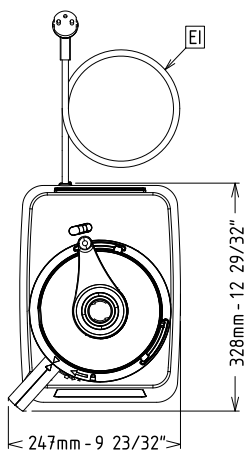

Front

Sida

EI = Elektrisk anslutning

Topp

Elektricitet

Spänning:	220-240 V/1N ph/50/60 Hz
600992 (K26VS)	
Effekt, max:	0.75 kW
Total watt:	0.75 kW

Kapacitet

Kapacitet (upp till):	
Kapacitet:	2.6 Litre

Viktig information

Ytermått, bredd	247 mm
Ytermått, djup	328 mm
Ytermått, höjd	456 mm
Fraktvikt:	16.6 kg
Kapacitet vid köthackning	0 kg
Kapacitet för att göra majonäs	0 kg
Kapacitet deg	0 kg