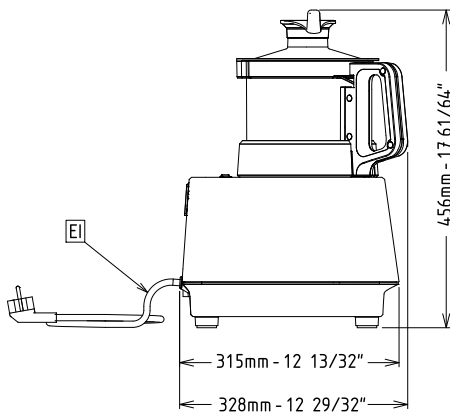

Sida

EI = Elektrisk anslutning

Topp