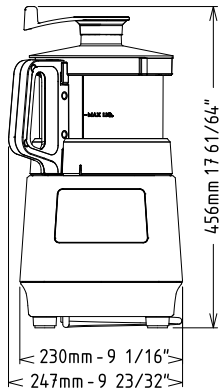

Front

EI = Elektrisk anslutning

Topp

Elektricitet

Spänning:	220-240 V/1N ph/50/60 Hz
600992 (K26VS)	
Effekt, max:	0.75 kW
Total watt:	0.75 kW

Kapacitet

Kapacitet (upp till):	
Kapacitet:	2.6 Litre

Viktig information

Ytermått, bredd	247 mm
Ytermått, djup	328 mm
Ytermått, höjd	456 mm
Fraktvikt:	16.6 kg
Kapacitet vid köthackning	0 kg
Kapacitet för att göra majonäs	0 kg
Kapacitet deg	0 kg